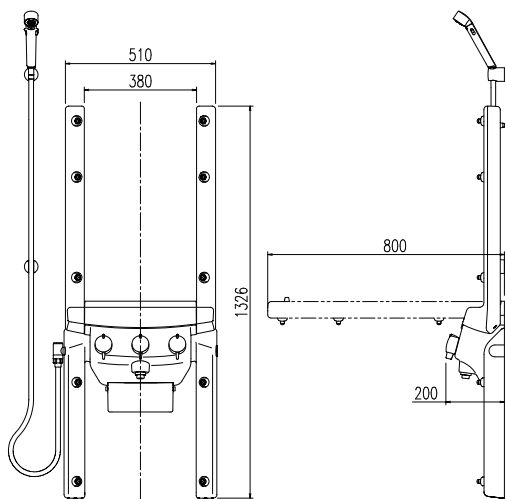

恆溫龍頭:

準確快速的調節到理想溫度，水溫不會忽冷忽熱

置物台:

前置置物台取物方便，節省空間

手持花灑:

搭配方便的開關掣，洗髮和洗臉更便捷

水溫檢查:

強制步驟，避免因失誤操作而燙傷，也排除冷水淋浴的不適

日本生產及設計

已被香港私家醫院、日間護理中心，及安老院舍所採用。
也適用於本地住宅環境，配合長幼共居或居家安老的需要。

產品型號	主體 (淋浴臂及恆溫龍頭) : NYS-MP1-P-U 花灑: A-8419-PU (左) / A-8420-PU (右)
生產地	日本
尺寸	510 mm x 200 mm x 1326 mm
重量	11.9 kg
安裝空間	510 mm x 800 mm x 1326 mm (不包括花灑)
使用水壓範圍	0.10MPa (動水壓) ~ 0.75MPa (靜水壓) 冷水壓力 ≥ 熱水壓力
使用水溫範圍	5 ~ 60°C
水流量	淋浴臂: 9.1 L/min (0.1 MPa) 恆溫龍頭: 10.2L/min (0.1 MPa) 手握花灑: 6.3 L/min (0.1 MPa)