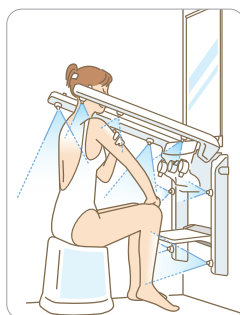

沐浴自主。水療身心

SHOWER DE BATH 日本坐式淋浴器

MADE IN JAPAN

NEW SHOWER STYLE

嶄新的全身沐浴方式

無論站立或坐下，都能根據喜好選擇適合自己的淋浴體驗

可以自由調整淋浴臂和噴水嘴的角度，打造個人化的淋浴體驗。安坐也能清洗後背及腿部。

高效淋浴

坐享淋浴

不僅僅是一次沐浴，更是有如泡溫泉般的愜意片刻

5分鐘溫熱全身，以水的療癒力放鬆身心

入浴前
36.5°C

入浴 5 分鐘
37.3°C

溫熱效果對比

設定水溫為42°C

體溫上升後毛細血管會擴張，促進血液循環流動，提高新陳代謝緩解肌肉痠痛，放鬆心情。

腿腳不便或者輪椅使用者也可輕鬆沐浴

安全地減輕看護人員負擔

- 共融設計，尊重傷者/長者私隱及自理尊嚴。
- 可配合浴椅坐享沐浴，減少因地面濕滑而滑倒摔傷。
- 5分鐘即可溫熱全身，減少著涼機會。

日本介護設計 安全貼心

更安全，也更舒適

- 全身淋浴臂，手持花灑，恆溫龍頭，三種出水方式便利日常需要。
- 大字體大按鈕設計，老人及小孩也可輕易調節。
- 恆溫龍頭配搭水溫安全鎖，保持穩定水溫。
- 使用淋浴臂全身沐浴前，強制加入水溫檢查步驟，以免因失誤操作而燙傷。

恆溫龍頭:

準確快速的調節到理想溫度，水溫不會忽冷忽熱

置物台:

前置置物台取物方便，節省空間

手持花灑:

搭配方便的開關掣，洗髮和洗臉更便捷

水溫檢查:

強制步驟，避免因失誤操作而燙傷，也排除冷水淋浴的不適