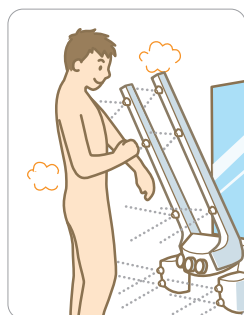

沐浴自主。水療身心

SHOWER DE BATH 日本坐式淋浴器

MADE IN JAPAN

NEW SHOWER STYLE

嶄新的全身沐浴方式

無論站立或坐下，都能根據喜好選擇適合自己的淋浴體驗

可以自由調整淋浴臂和噴水嘴的角度，打造個人化的淋浴體驗。安坐也能清洗後背及腿部。

高效淋浴

坐享淋浴

不僅僅是一次沐浴，更是有如泡溫泉般的愜意片刻

5分鐘溫熱全身，以水的療癒力放鬆身心

入浴前
36.5°C

入浴 5 分鐘
37.3°C

溫熱效果對比

設定水溫為42°C

體溫上升後毛細血管會擴張，促進血液循環流動，提高新陳代謝緩解肌肉痠痛，放鬆心情。

腿腳不便或者輪椅使用者也可輕鬆沐浴

安全地減輕看護人員負擔

- 共融設計，尊重傷者/長者私隱及自理尊嚴。
- 可配合浴椅坐享沐浴，減少因地面濕滑而滑倒摔傷。
- 5分鐘即可溫熱全身，減少著涼機會。

日本介護設計 安全貼心

更安全，也更舒適

- 全身淋浴臂，手持花灑，恆溫龍頭，三種出水方式便利日常需要。
- 大字體大按鈕設計，老人及小孩也可輕易調節。
- 恆溫龍頭配搭水溫安全鎖，保持穩定水溫。
- 使用淋浴臂全身沐浴前，強制加入水溫檢查步驟，以免因失誤操作而燙傷。

恆溫龍頭:

準確快速的調節到理想溫度，水溫不會忽冷忽熱

置物台:

前置置物台取物方便，節省空間

手持花灑:

搭配方便的開關掣，洗髮和洗臉更便捷

水溫檢查:

強制步驟，避免因失誤操作而燙傷，也排除冷水淋浴的不適